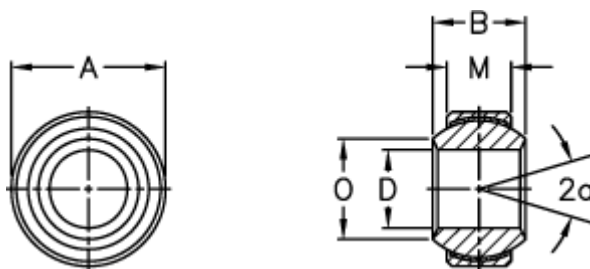

Varenummer: 03406180
Beskrivelse: Fluro Ledleje GXSW 18

Mål

A	= 34.5	Størrelse	= 18
a (grader)	= 15	Tilladelige o/min	= 210
B	= 23	Vægt	= 95
D	= 18		
Dynamisk belastning C (kN)	= 64		
M	= 16.5		
O	= 21.8		
Statisk belastning C0 (kN)	= 106.5		